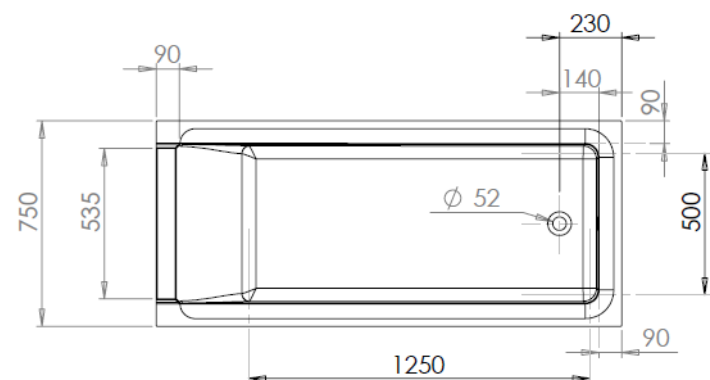

CONDOR

BAIGNOIRE : ORIGAMI

Gamme : Création
Dimension : L. 170 x l. 75 x H. 60
Matériau : Thermocryl® , NF résistant aux bactéries, aux ultra-violets et aux produits chimiques. Doux et chaud au toucher, facile à nettoyer.
Tolérance matière +/- 5%
Couleur : Blanc européen brillant
Volume d'eau : 120 litres
Pieds réglables, tige métal
Fabrication Française
Garantie 10 ans

Avantages produit :

- Large espace douche
- Fond plat, spacieuse
- Repose tête moulé

Produits associés :

- Balnéothérapie, chromothérapie
- 7426 Massage de la nuque
- 7105 Vidage
- 7108 Vidage à remplissage
- 7462 Polochon polyvalent
- 5519 Bec cascade
- 5517 Kit robinetterie 3 trous
- 7400 Poignées laiton
- 5515 Swap pop (déplacement du trop plein)