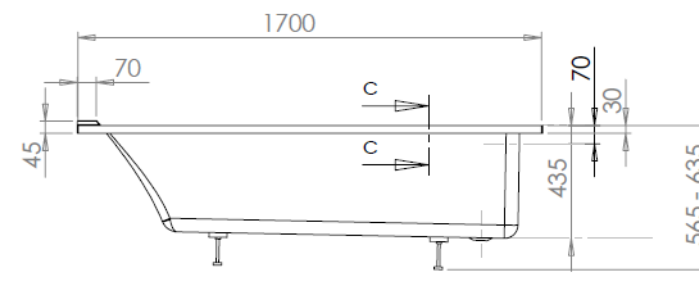

CONDOR

BAIGNOIRE : ORIGAMI

Gamme : Création
Dimension : L. 170 x l. 75 x H. 60
Matériau : Thermocryl® , NF résistant aux bactéries, aux ultra-violets et aux produits chimiques. Doux et chaud au toucher, facile à nettoyer.
Tolérance matière +/- 5%
Couleur : Blanc européen brillant
Volume d'eau : 120 litres
Pieds réglables, tige métal
Fabrication Française
Garantie 10 ans

Avantages produit :

- Large espace douche
- Fond plat, spacieuse
- Repose tête moulé

Produits associés :

- Balnéothérapie, chromothérapie
- 7426 Massage de la nuque
- 7105 Vidage
- 7108 Vidage à remplissage
- 7462 Polochon polyvalent
- 5519 Bec cascade
- 5517 Kit robinetterie 3 trous
- 7400 Poignées laiton
- 5515 Swap pop (déplacement du trop plein)